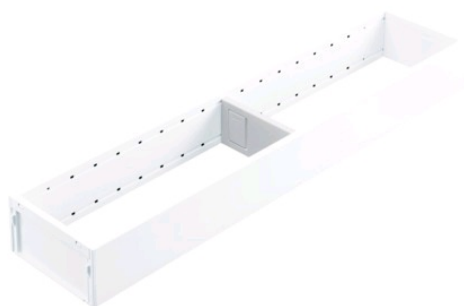

Séparateur AMBIA-LINE cadre étroit pour hauteur M et K

BLUM *blum*

Page 776 du catalogue Batifer

Descriptif détaillé

Séparateur supplémentaire pour cadre étroit largeur 100 mm.

Hauteur 50 mm.

Tableau des références produits

RÉFÉRENCE	COULEUR	VENDU PAR
317822	Gris orion	1
317824	Noir terra	1
317823	Blanc soie	1