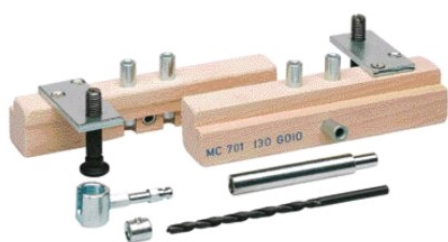

# Outillage complet pour fiches menuiserie bois

OTLAV 

Page 235 du catalogue Batifer

## Descriptif détaillé

Gabarit pour fiche 2 broches.

## Tableau des références produits

RÉFÉRENCE	DIAMÈTRE	VENDU PAR
166827	11 mm	1
109310	13 mm	1
166828	14 mm	1
109311	16 mm	1