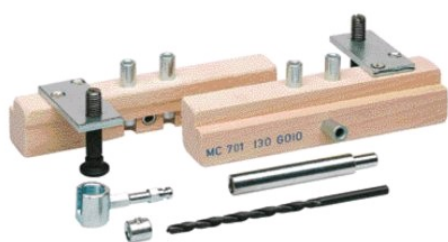

Outillage complet pour fiches menuiserie bois

OTLAV 

Page 210 du catalogue Batifer

Descriptif détaillé

Gabarit pour fiche 2 broches.

Tableau des références produits

RÉFÉRENCE	DIAMÈTRE	VENDU PAR
166827	11 mm	1
109310	13 mm	1
166828	14 mm	1
109311	16 mm	1