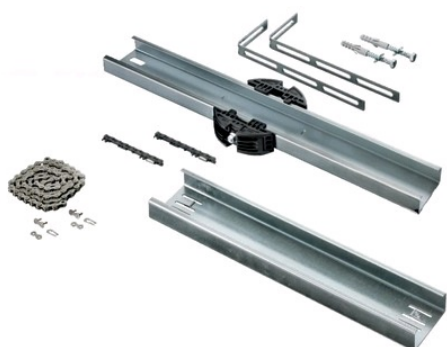

# Rallonge de rail pour moteur PRO+

SOMMER

Page 477 du catalogue Batifer

## Descriptif détaillé

Kit rallonge de rail 543 mm.  
Rail de roulement MS 1,25 mm galvanisé.  
Matériel de montage inclus.