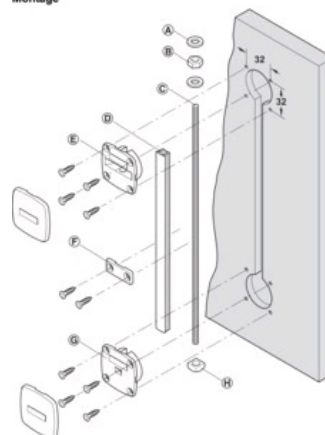

## Descriptif détaillé

Utilisation avec portes coulissantes, empêche la torsion de vantaux ou redresse des vantaux de porte déformés.

Couleur : blanc : Epaisseur de porte : 16 mm mini.

Hauteur de vantail : 2650 mm maxi.

Longueur de la tige filetée : 2195 mm.

Longueur du rail de recouvrement : 2138 mm.

Fourniture ( 1 paire ) :

1 sachet de 2 tiges filetées + caches

2 sachets d'accessoires. Composition par sachet :

1 écrou hexagonal.

1 écrou carré.

2 capuchons.

4 plaques de retenue en plastique.

2 disques de sécurité.

Notice de montage.

## Tableau des références produits

RÉFÉRENCE	FINITION	RÉF. FOURNISSEUR	VENDU PAR
347972	Cache blanc	407.90.703	1
440859	Cache noir	407.90.203	1

**Montage**

- (A) Disque de sécurité
- (B) Ecrou Hexagonal
- (C) Tige filetée
- (D) Rail de recouvrement
- (E) Haut de corps
- (F) Plaque de retenue
- (G) Bas de corps
- (H) Ecrou carré