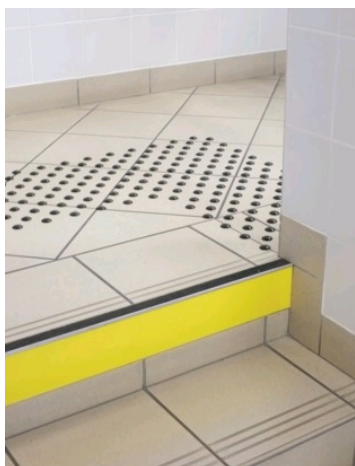

Repérage des contremarches 4 en 1

WATTELEZ

Page 486 du catalogue Batifer

Descriptif détaillé

Vous permet de mettre vos escaliers en conformité avec la loi N°2005-12.

La première et la dernière marche de l'escalier doivent être équipées du repérage.

Repère nocturne photoluminescent.

Bande anti-dérapante.

Repérage de la contremarche par contraste.

Auto-adhésif pour une pose simple et rapide.

Tableau des références produits

RÉFÉRENCE	LONGUEUR	COULEUR	VENDU PAR
377207	3 m	Jaune / noir	1
377208	3 m	Noir / noir	1