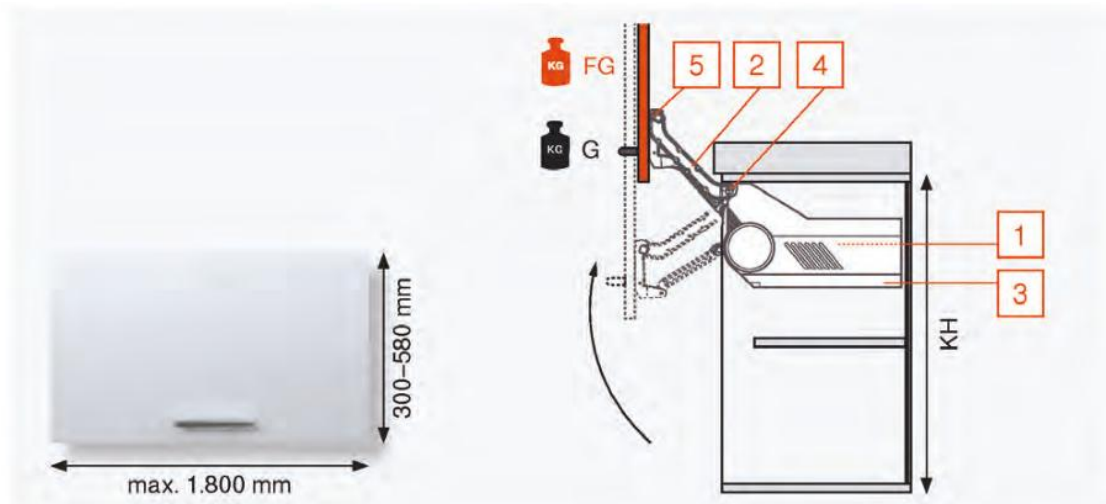

AVENTOS HL

Sélection du réservoir de force et accessoires

FG  [kg] + 1 x G  [kg]		20L2100.05	20L2300.05	20L2500.05	20L2700.05	20L2900.05
KH [mm]						
300-349 mm	20L3200.05	1.25-4.25 kg	3.50-7.25 kg	6.50-12.00 kg	11.00-20.00 kg	
SERVO-DRIVE	21L3200					
350-399 mm	20L3500.05	1.25-2.50 kg	1.75-5.00 kg	4.25-9.00 kg	8.00-14.75 kg	13.50-20.00 kg
SERVO-DRIVE	21L3500					
400-550 mm	20L3800.05		1.75-3.50 kg	2.75-6.75 kg	5.75-11.75 kg	10.50-20.00 kg
SERVO-DRIVE	21L3800					
450-580 mm	20L3900.05			2.00-5.25 kg	4.25-9.25 kg	8.25-16.50 kg
SERVO-DRIVE	21L3900					