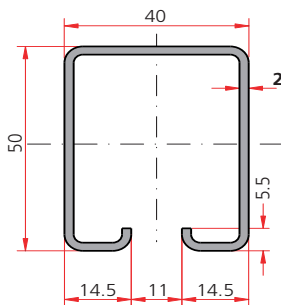

portes jusqu'à
150 Kg

6255