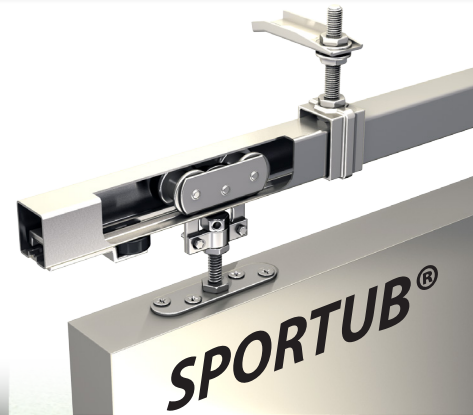

ACCESSOIRES POUR PORTES À DÉPLACEMENT DROIT

Tous les profils Manton sont revêtus de **zinc magnésium** (sans chrome) afin de préserver leurs qualités en toutes conditions climatiques :

Tenue au brouillard salin rouille rouge: 800h !!!

Conforme aux exigences de la norme **EN 1527**

Garantie 100 000 cycles

3530