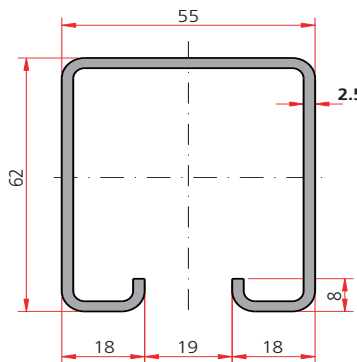

portes jusqu'à
400 Kg

8570