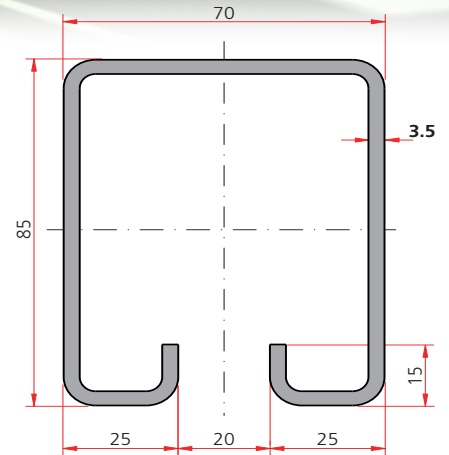

**8570**

portes jusqu'à  
**2000 Kg**

**SLIDSOFT :**

utilisez notre logiciel de calcul pour réaliser votre détail technique en toute simplicité :

[www.manton.com](http://www.manton.com)

**MANTION**

HERCULE® - SPORTUB® - MINISPORT®