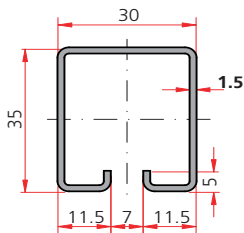

portes jusqu'à
80 Kg

5040